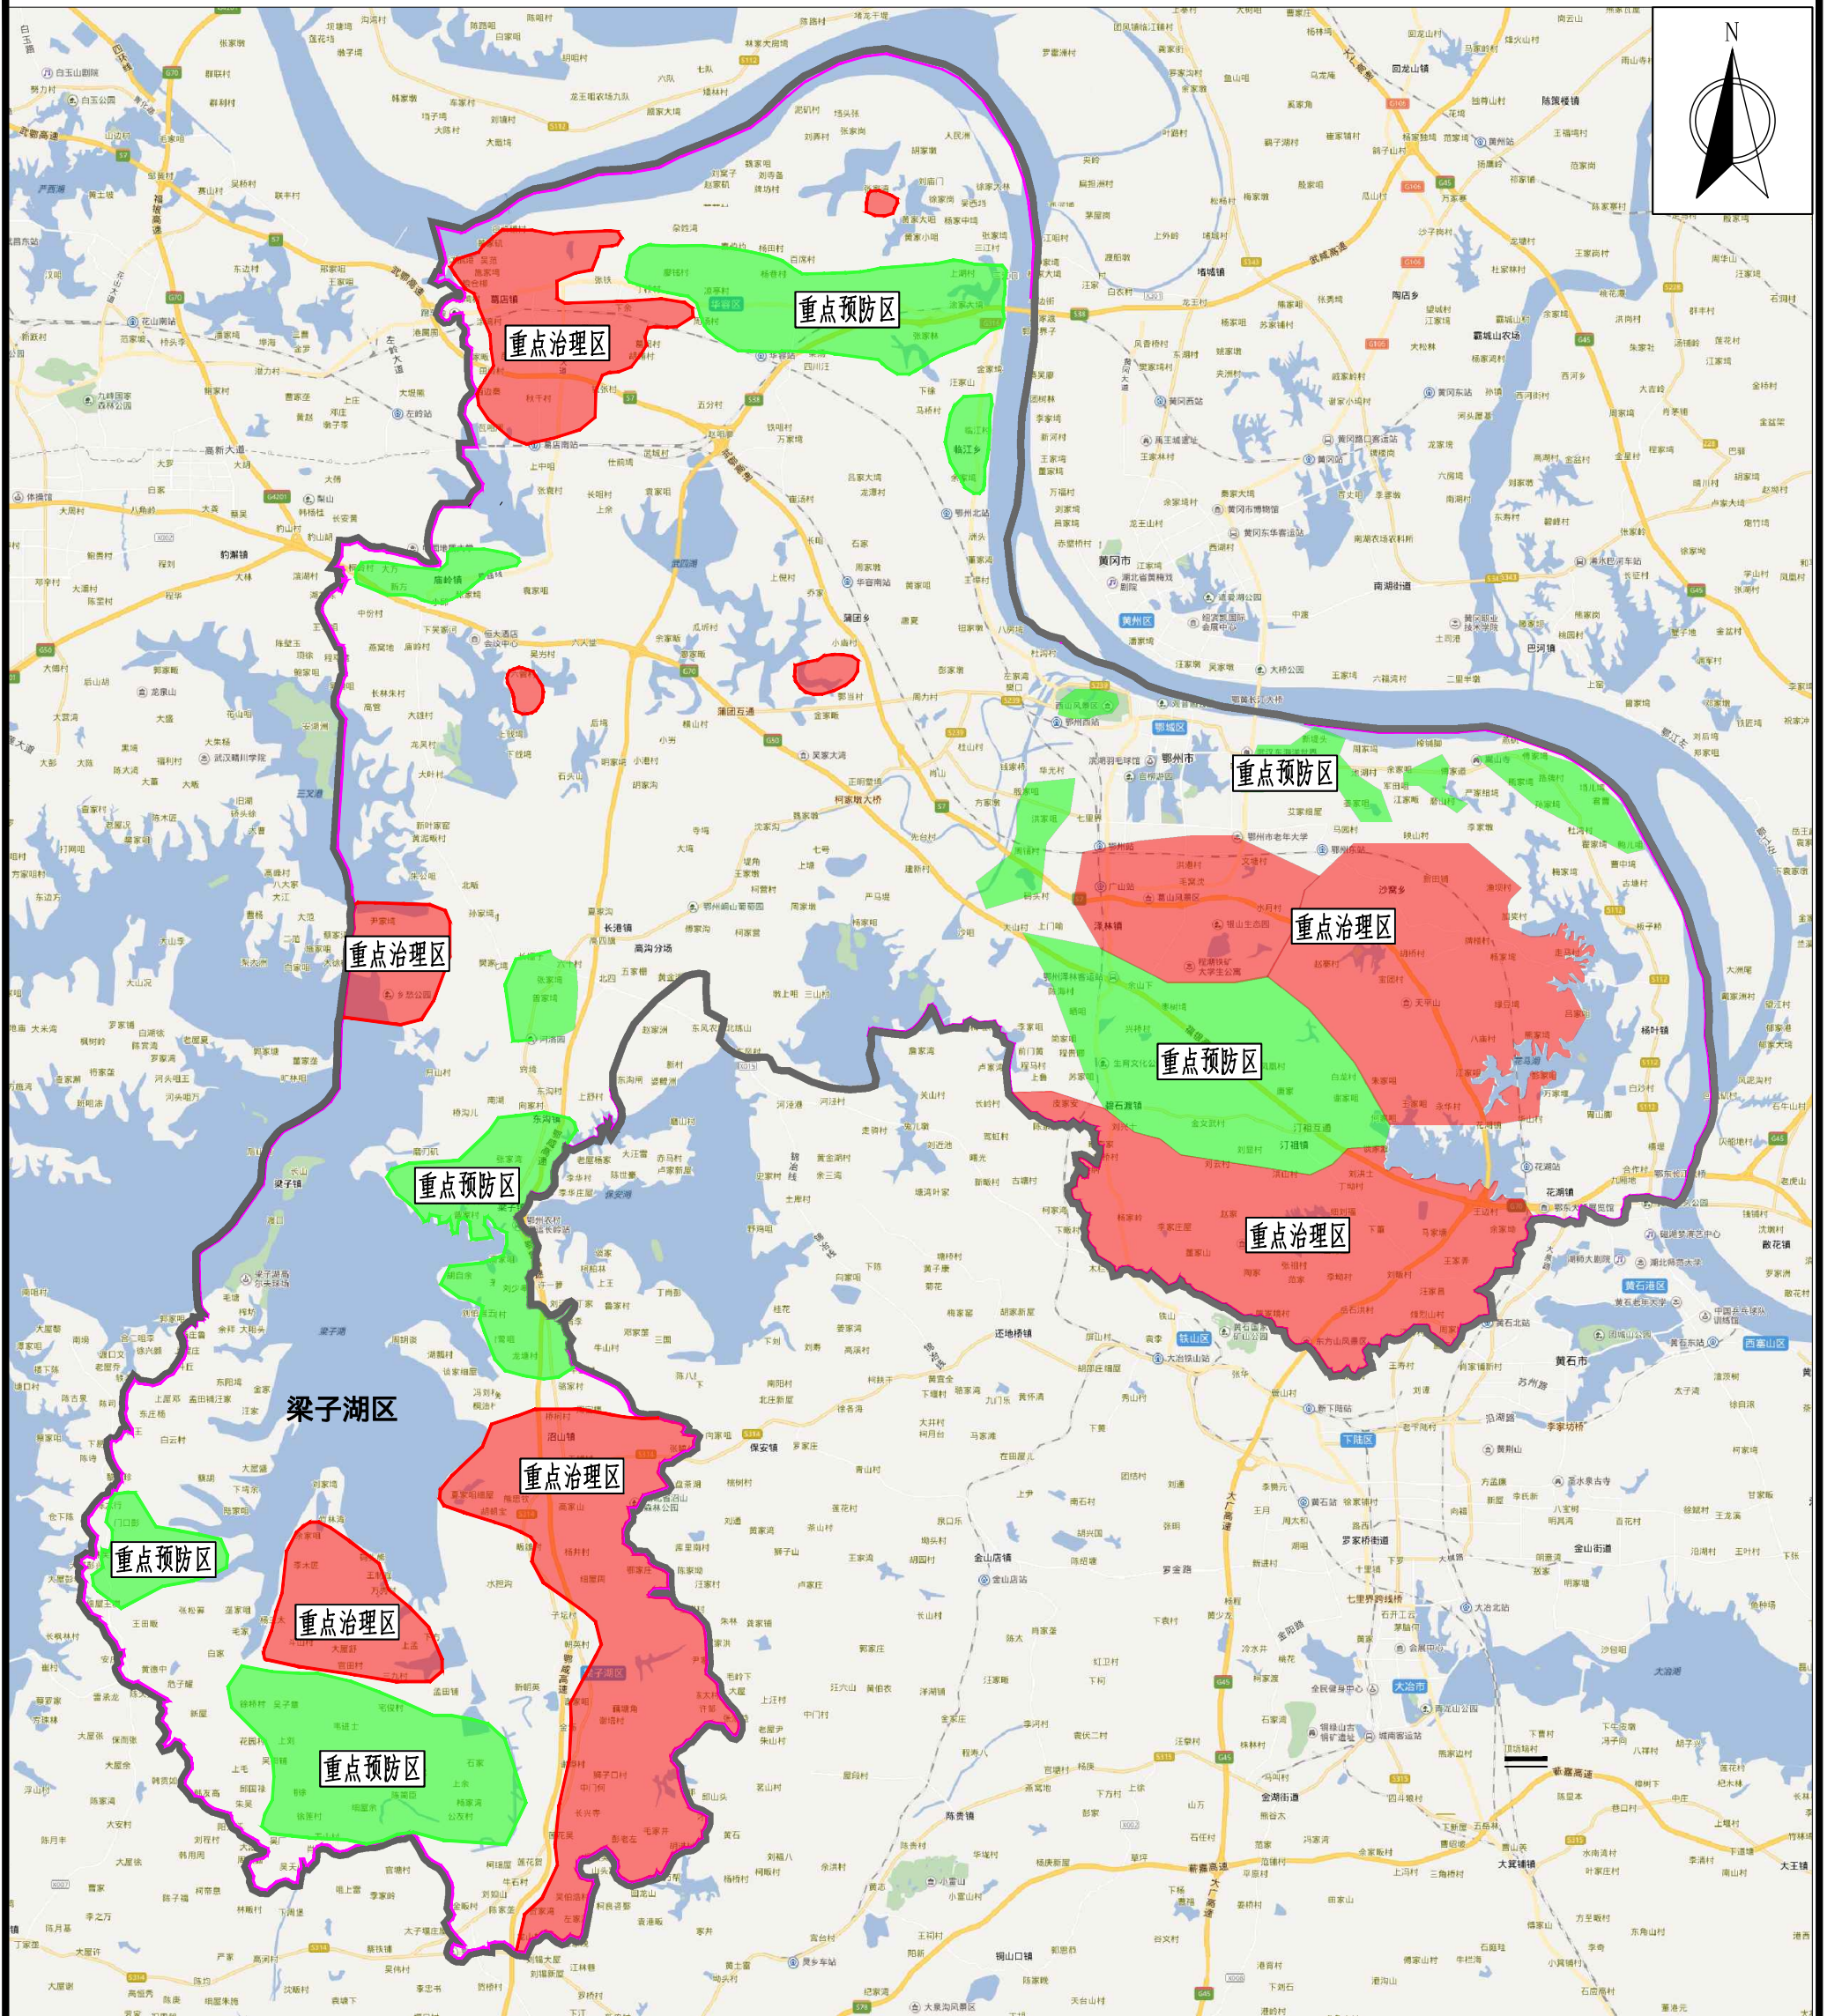

鄂州市梁子湖区 水土流失重点防治分区图

1:200000

图例

重点预防区	
重点治理区	

鄂州市梁子湖区水土流失
重点防治分区图